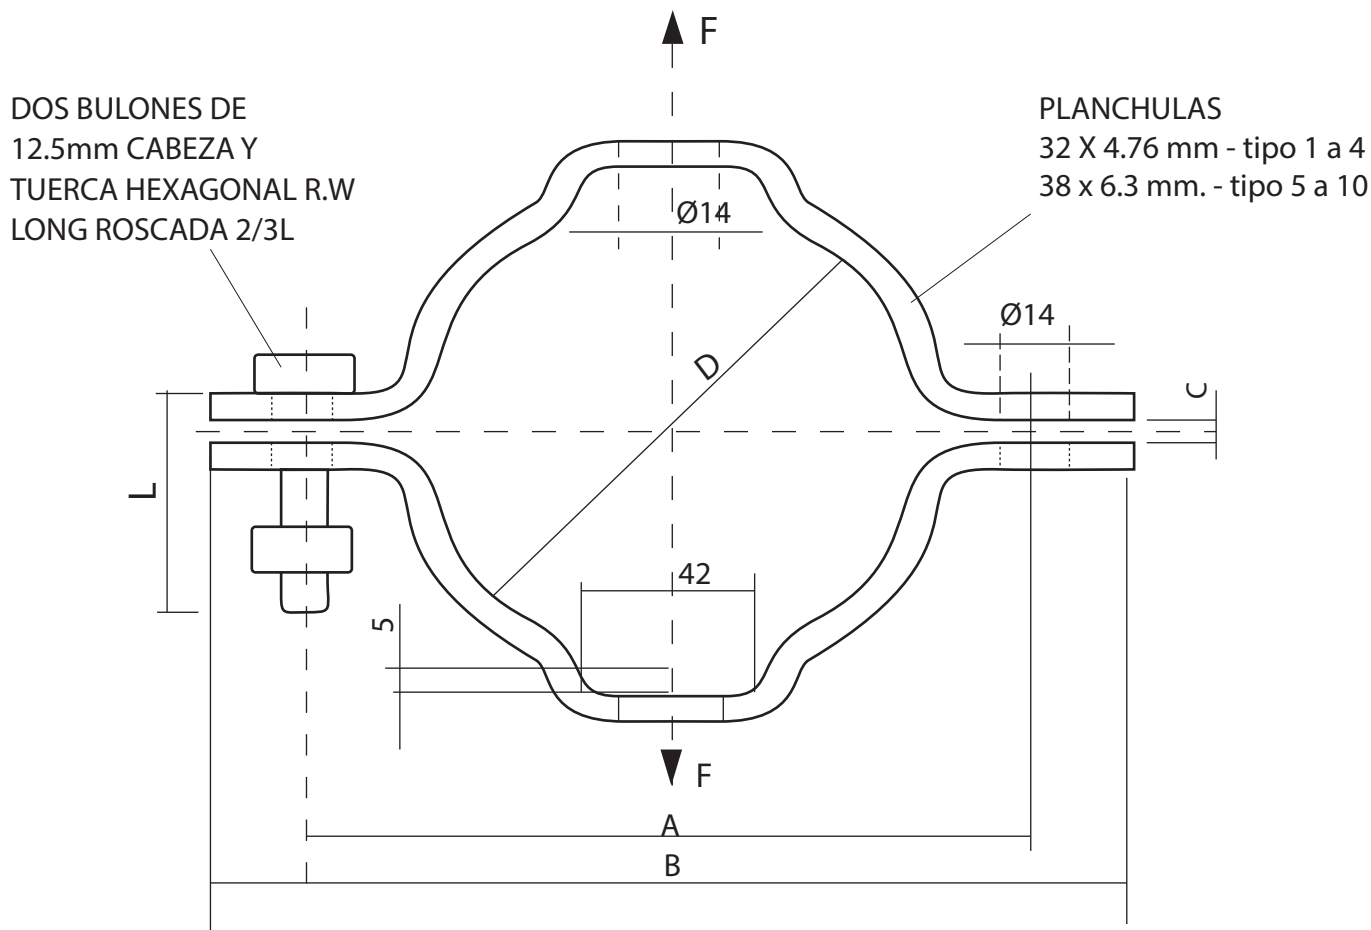

## ABRAZADERA CON ESCOTE

PARA LA LONGITUD DE LOS BULONES Y EL LARGO DE ROSCA SE ACEPTA LA MEDIDA NORMALIZADA INMEDIATA SUPERIOR.-

F: FUERZA DE ENSAYO: 750 daN y 1500 daN

TIPO	D mm	A mm	B mm	C mm	L mm	MATRICULA	FUERZA DE ENSAYO
1	120	170	210	20	50		750 daN
2	140	190	230	20	50		
3	160	210	250	20	50		
4	180	230	270	20	50		
5	210	270	320	30	63		
6	240	300	350	30	63		1500 daN
7	260	320	370	30	63		
8	280	340	390	40	76		
9	300	360	410	40	76		
10	320	380	430	40	76		