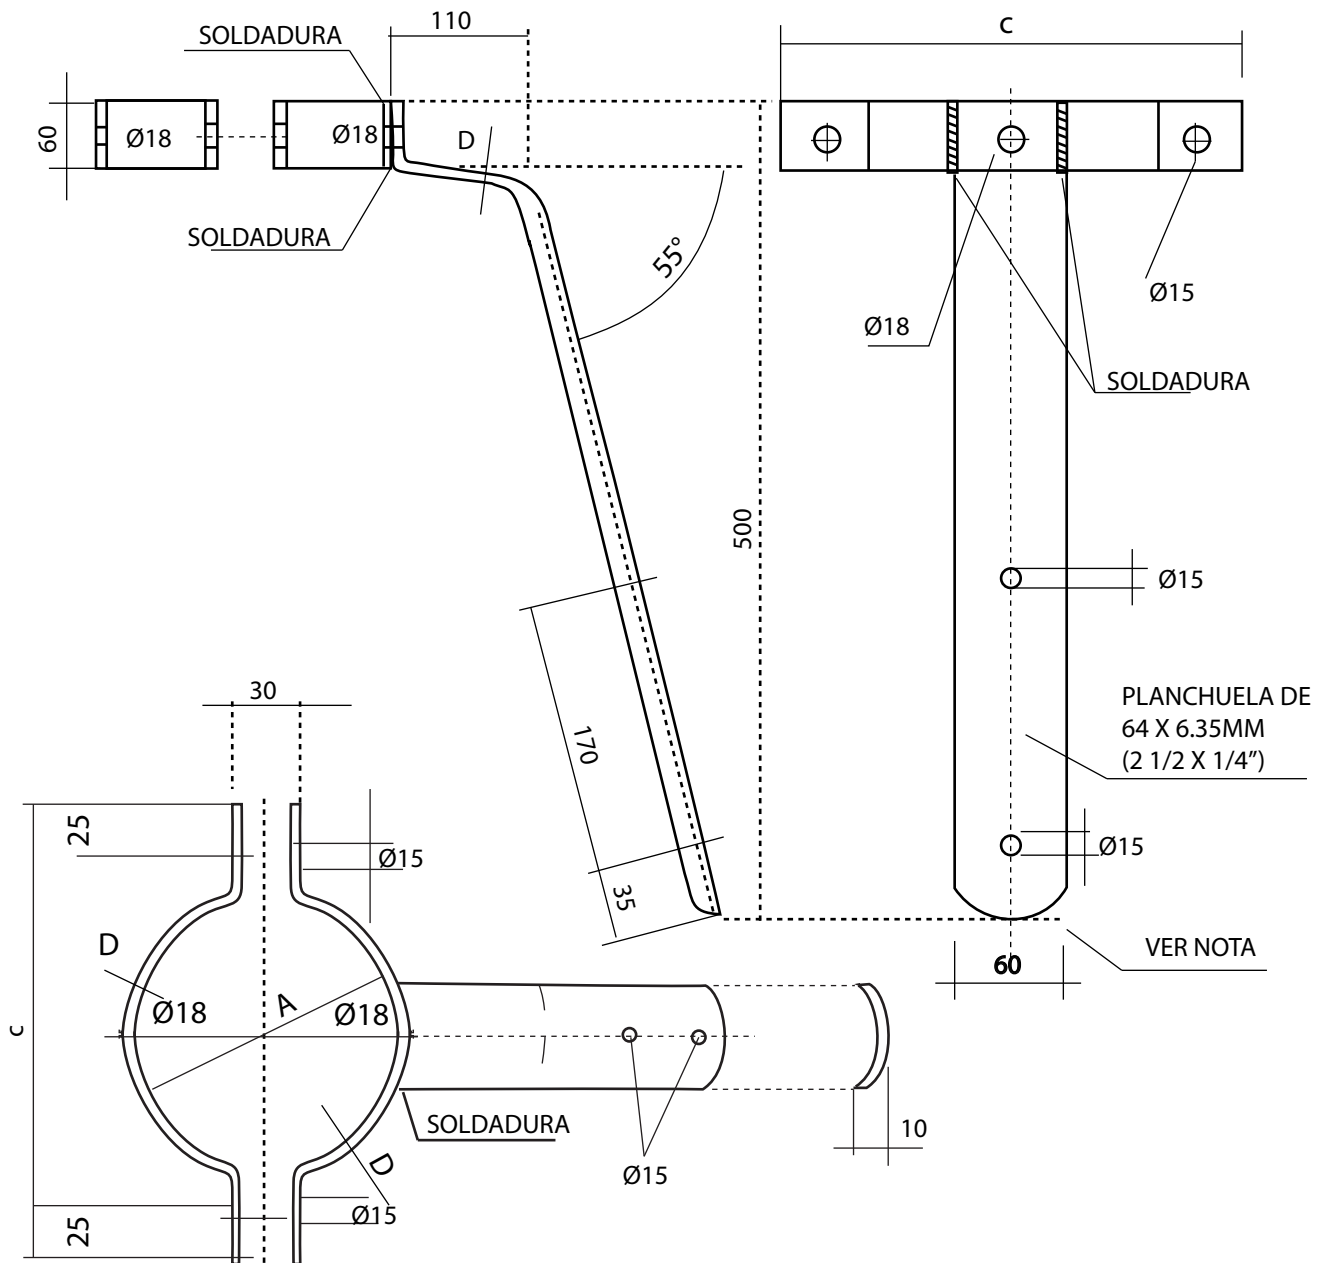

• LBS •

— • DESDE 1954 • —
LA BULONERA DEL SUD S.A.

📍 José Manuel Estrada 1830. Avellaneda

☎ +54 11 4204 3918

✉ info@labuloneradelsud.com.ar

☎ +54 9 11 5063-5024

✉ labuloneradelsud@hotmail.com

ABRAZADERA PARA PUNTAL

NOTA

LA TERMINACION PODRA SER REDONDEADA O RECTA

CON DOS BULONES DE ACERO E-E. 12.5 X 89 mm totalmente roscado

A mm	C mm	D mm
130	240	6.35
160	270	6.35