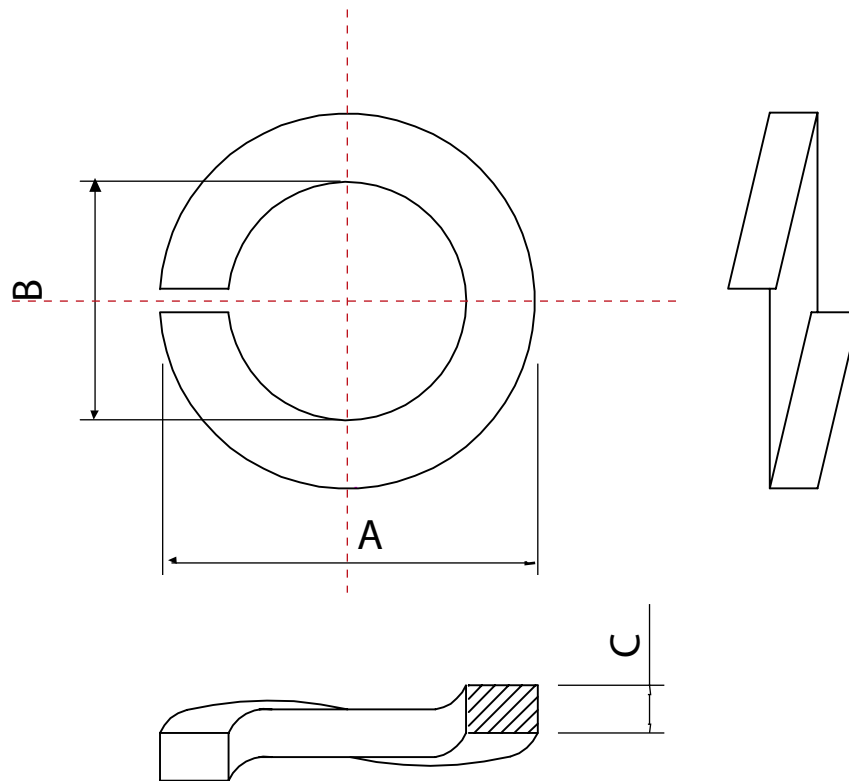

• **LBS** •

— ≡ • DESDE 1954 • ≡ —
LA BULONERA DEL SUD S.A.

📍 José Manuel Estrada 1830. Avellaneda

☎ +54 11 4204 3918

📞 +54 9 11 5063-5024

✉ info@labuloneradelsud.com.ar

✉ labuloneradelsud@hotmail.com

ARANDELA GROWER MN 32A , MN32 B Y MN32 C