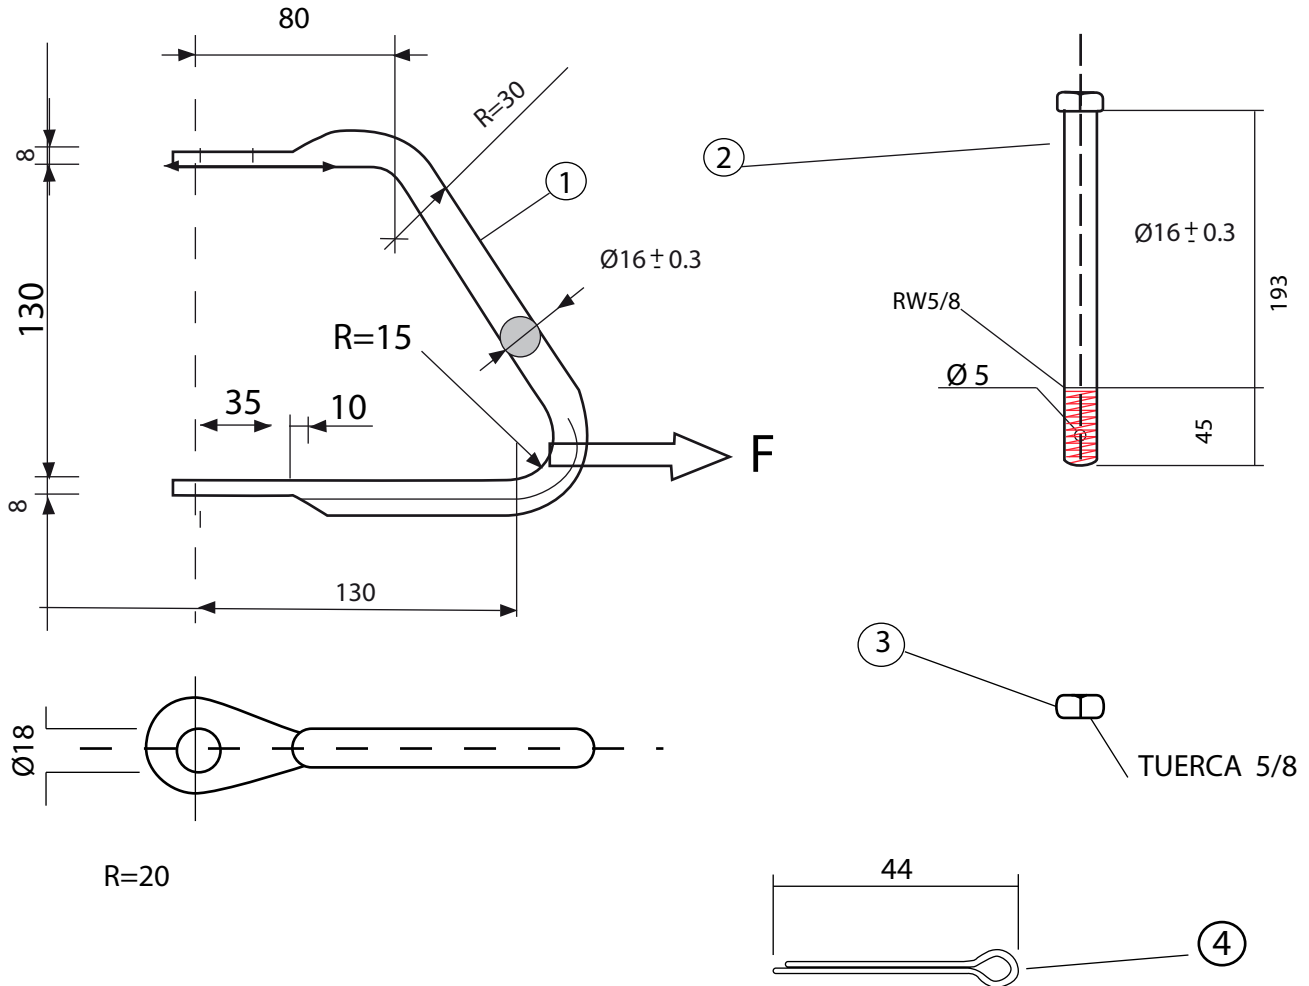

• LBS •

DESDE 1954
LA BULONERA DEL SUD S.A

José Manuel Estrada 1830. Avellaneda

+54 11 4204 3918

info@labuloneradelsud.com.ar

+54 9 11 5063-5024

labuloneradelsud@hotmail.com

ESTRIBO PARA AMARRE LINEA AEREA 13,2KV-33KV

POS	DESCRIPCION	CANT	MATERIAL	OBSERVACIONES
1	ESTRIBO	1 Ó 2	ACERO	CINCADO
2	BULON IRAM 5192	1	"	"
3	TUERCA IRAM 5192	1	"	"
4	PASADOR DE ALETA	1	LATON	TIPO D 4 X44