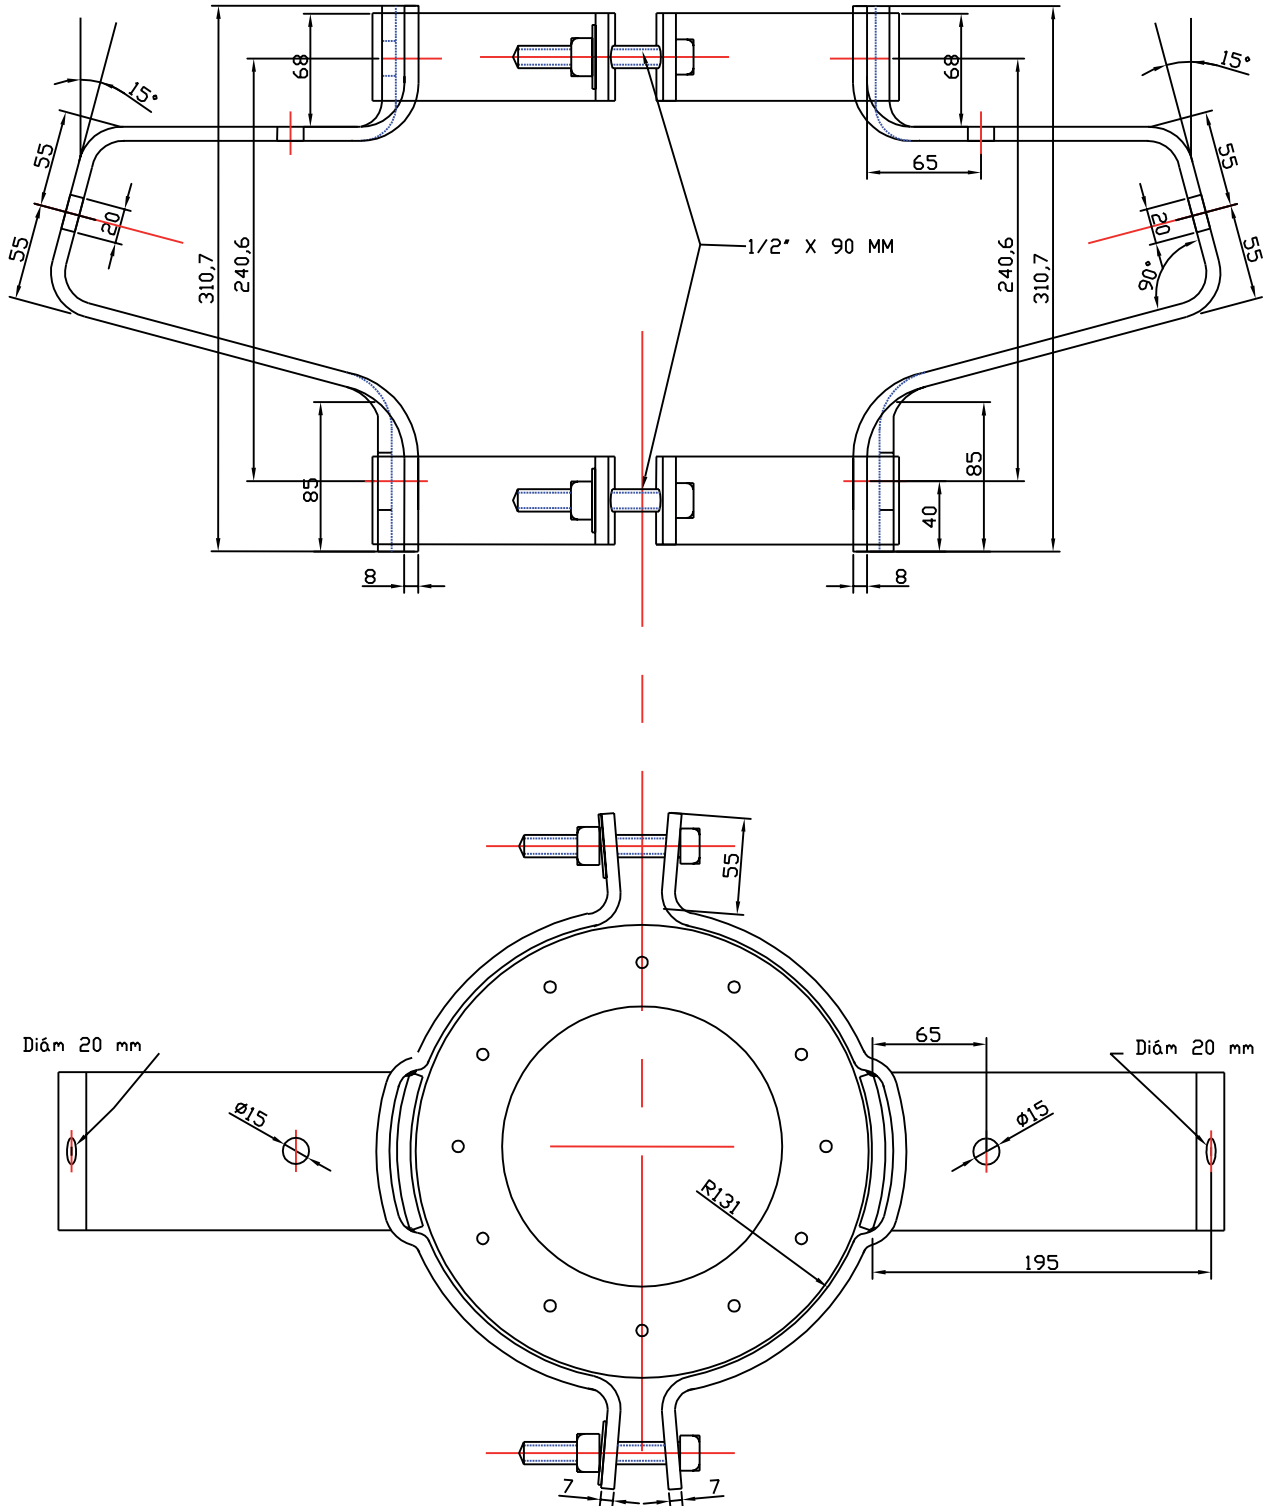

Mensula para montaje de aislador soporte en poste de hormigon A* p/ doble terna