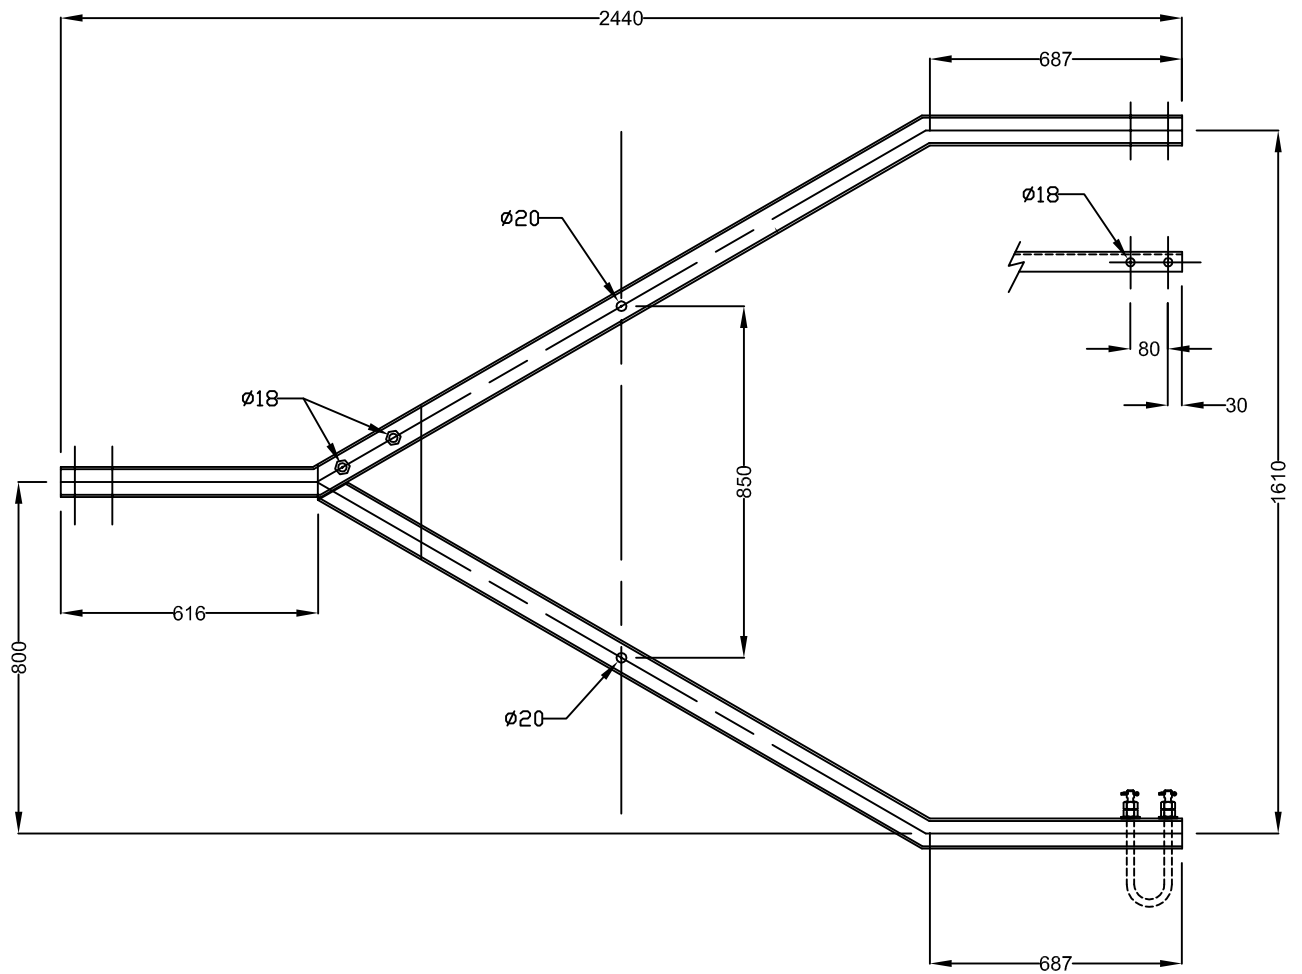

## CRUCETA DE TIPO CANADIENSE

TERMINACION: GALVANIZADO POR INMERSION EN CALIENTE SEGUN EN.ISO.1461

\*TOLERANCIAS NO INDICADAS +/- 3 %- NOS RESERVAMOS EL DERECHO DE INTRODUCIR MODIFICACIONES SIN PREVIO AVISO