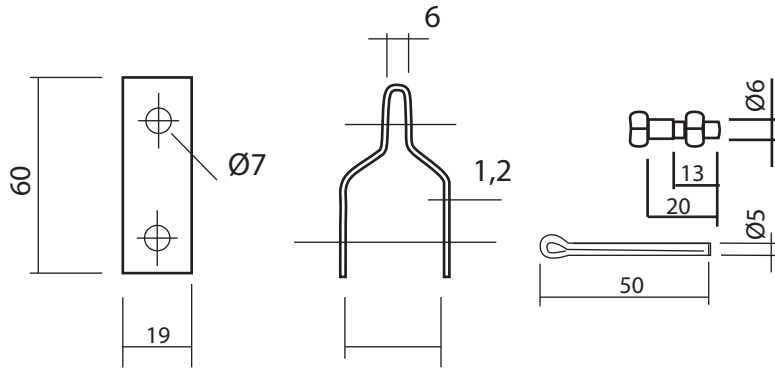

GANCHO MN89

MN	A	B	Ød
190	150	42	16
191	100	40	13

GRAMPAS MN 190 Y MN191

GRAMPA MN 194

Horquilla MN226

MN 200 PRENSACABLE