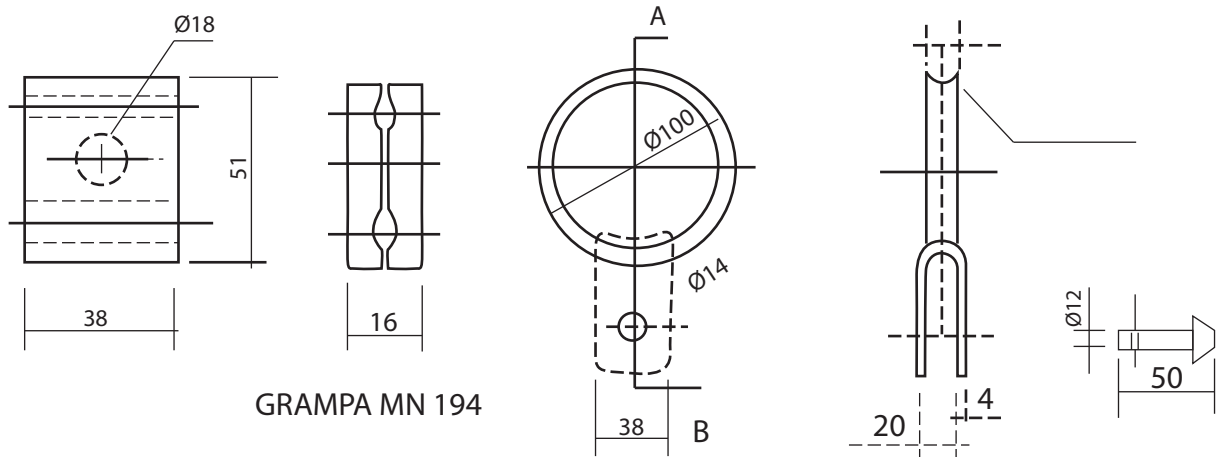

GANCHO MN89

MN	A	B	Ød
190	150	42	16
191	100	40	13

GRAMPAS MN 190 Y MN191

GRAMPA MN 194

Horquilla MN226

MN 200 PRENSACABLE