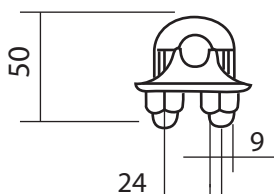

GANCHO MN89

MN	A	B	Ød
190	150	42	16
191	100	40	13

GRAMPAS MN 190 Y MN191

GRAMPA MN 194

Horquilla MN226

MN 200 PRENSACABLE