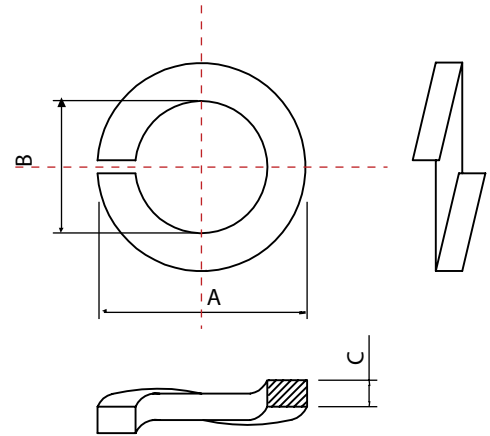

## PERNO MN 414 -ARADELA GROWER- ARANDELA PLANA

PERNO MN414

ARANDELA GROWER

MN	A	B	C
32c	31,5	20	4

ARANDELA PLANA

MN	A	B	C
32	45	20	3