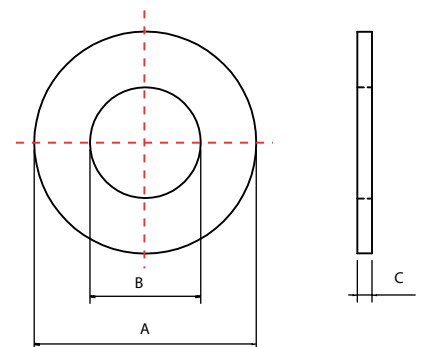

## PERNO MN 414 -ARADELA GROWER- ARANDELA PLANA

PERNO MN414

ARANDELA GROWER

MN	A	B	C
32c	31,5	20	4

ARANDELA PLANA

MN	A	B	C
32	45	20	3