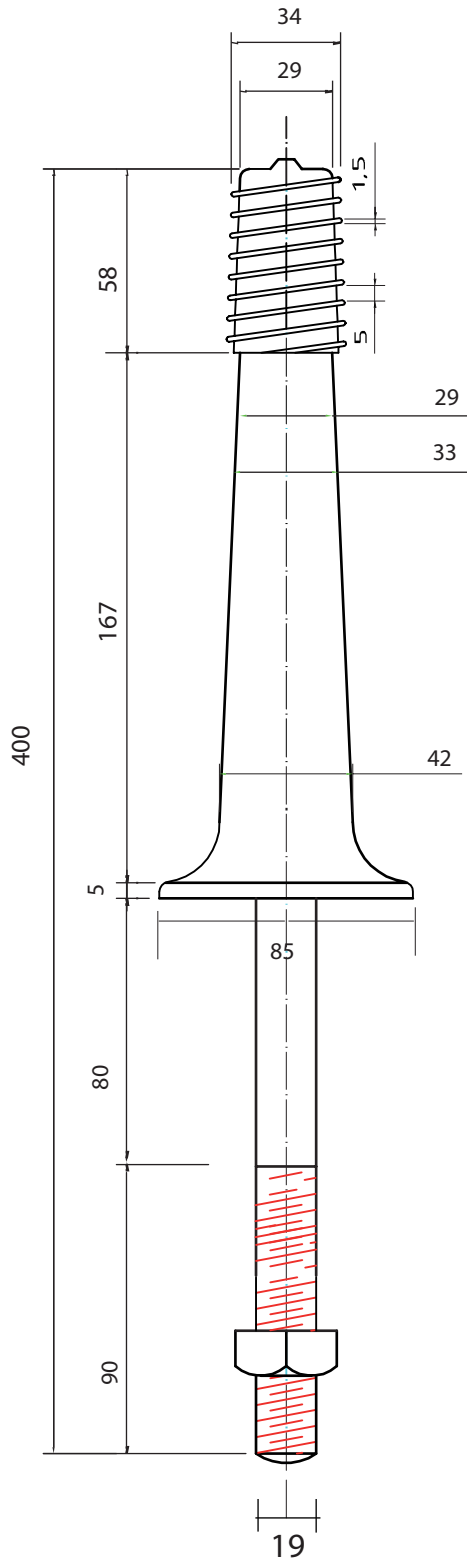

# • LBS •

— • DESDE 1954 • —  
LA BULONERA DEL SUD S.A.

📍 José Manuel Estrada 1830. Avellaneda

☎ +54 11 4204 3918

📞 +54 9 11 5063-5024

✉ info@labuloneradelsud.com.ar

✉ labuloneradelsud@hotmail.com

## PERNO MN 414 -ARADELA GROWER- ARANDELA PLANA

PERNO MN414

ARANDELA GROWER

MN	A	B	C
32c	31,5	20	4

ARANDELA PLANA

MN	A	B	C
32	45	20	3