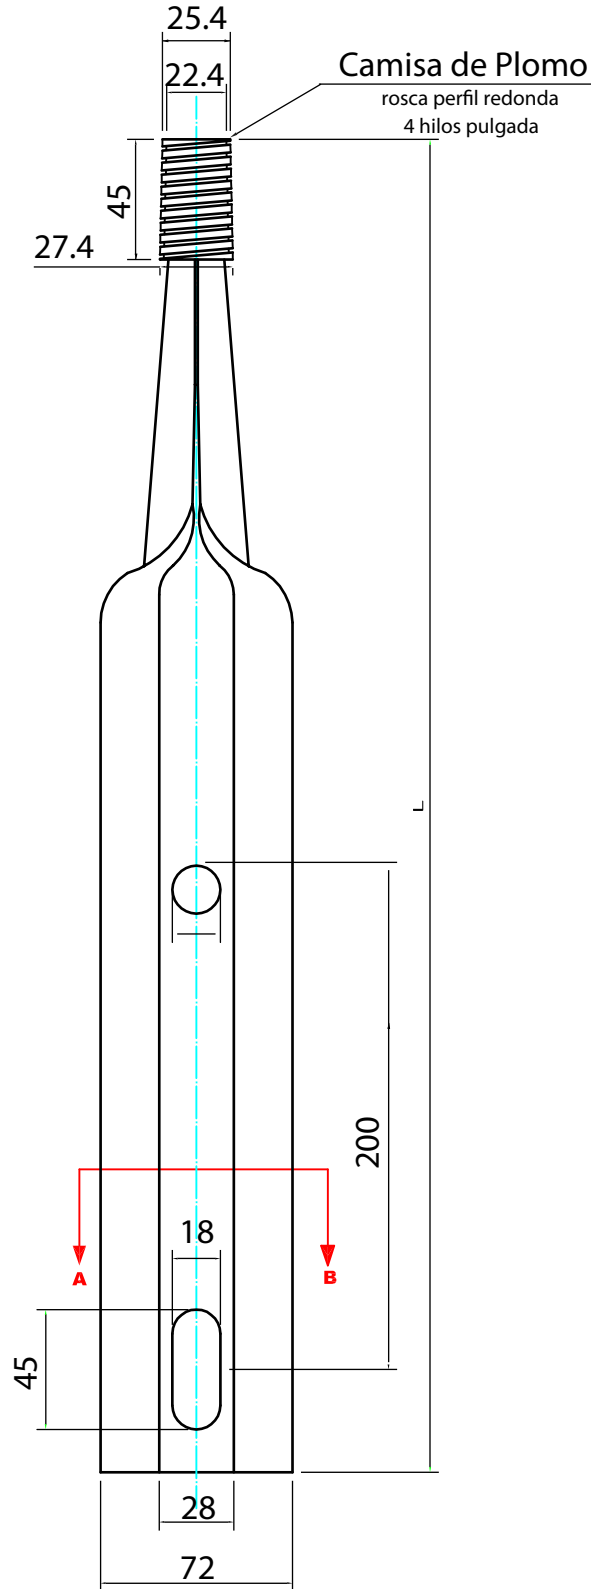

• LBS •

— • DESDE 1954 • —
LA BULONERA DEL SUD S.A.

📍 José Manuel Estrada 1830. Avellaneda

☎ +54 11 4204 3918

📞 +54 9 11 5063-5024

✉ info@labuloneradelsud.com.ar

✉ labuloneradelsud@hotmail.com

PERNO MN416 A Y 416 B

MN	L
4 16 A	385
4 16 B	500

Corte A-B