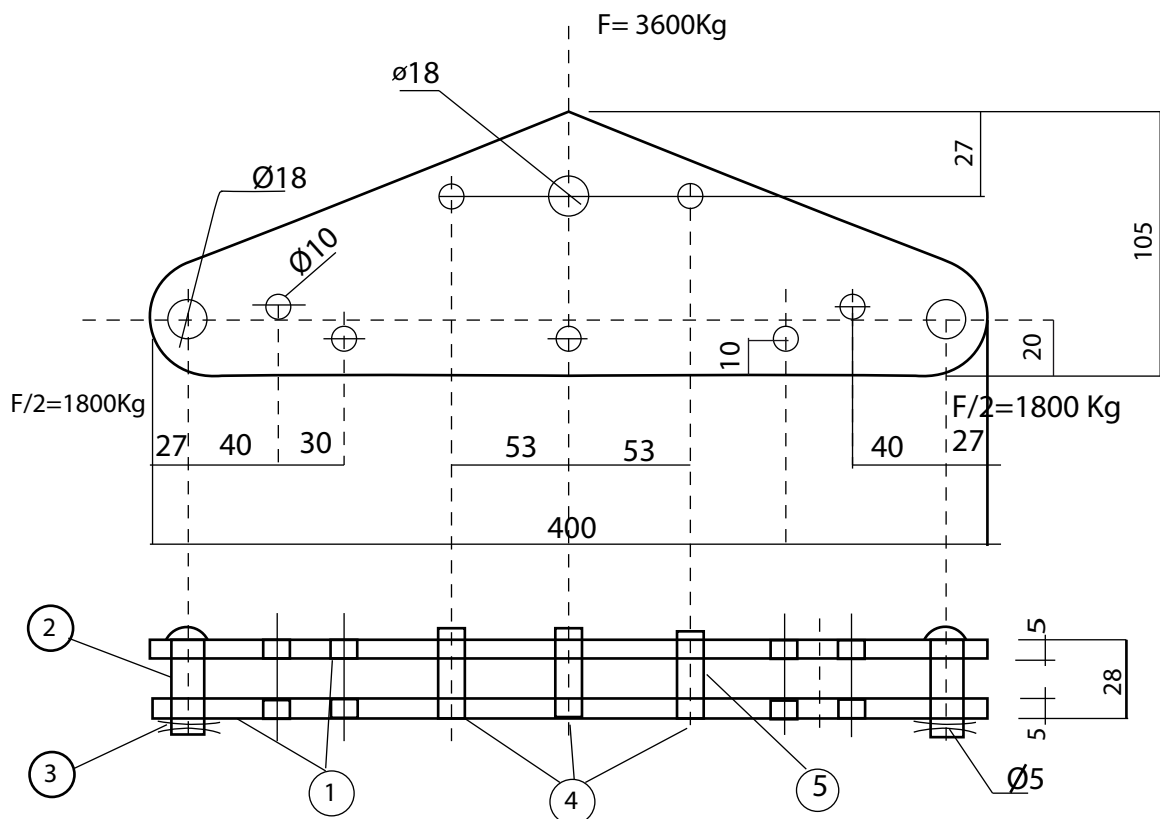

• LBS •

— • DESDE 1954 • —
LA BULONERA DEL SUD S.A

📍 José Manuel Estrada 1830. Avellaneda

☎ +54 11 4204 3918

📞 +54 9 11 5063-5024

✉ info@labuloneradelsud.com.ar

✉ labuloneradelsud@hotmail.com

YUGO DE UNION PARA DOBLE CADENA DE AISLADORES DE MEDIA TENSION

POS	DESCRIPCION	CANT	MATERIAL
1	CUERPO (5 X 105 X 400)	2	ACERO CINCADO
2	PERNO LISO (16 X 45) C/ARANDELA	3	ACERO CINCADO
3	PASADOR (CHAVETA) 3,77 X 44	3	LATON
4	REMACHE O 9,5	3	ACERO CINCADO
5	ESPACIADOR	3	ACERO CINCADO