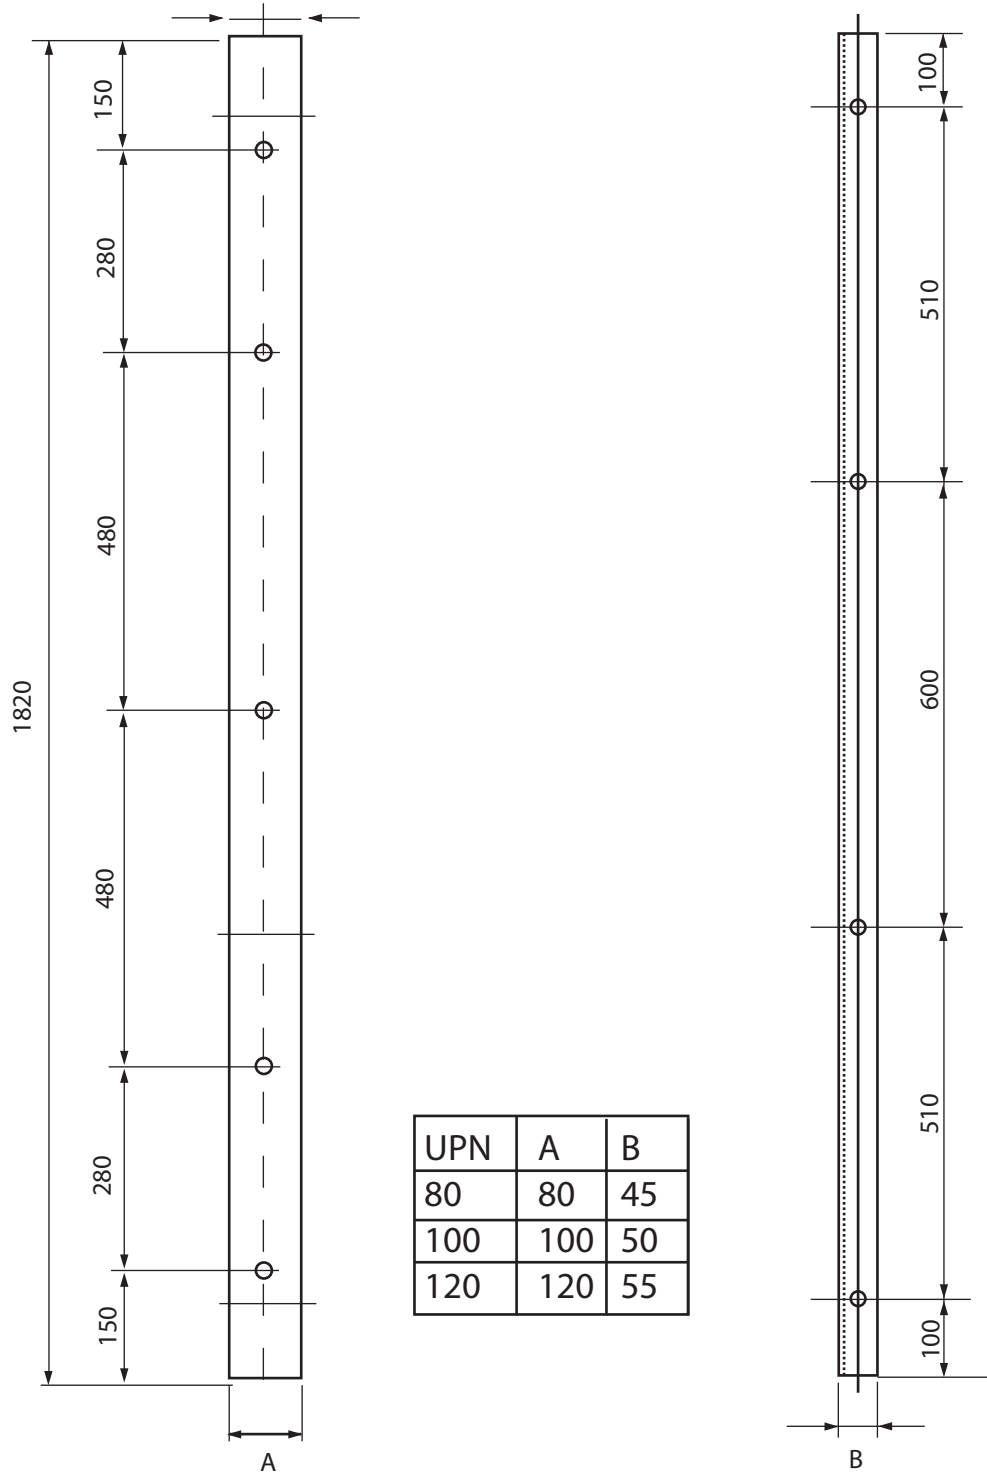

• LBS •

— • DESDE 1954 • —
LA BULONERA DEL SUD S.A

José M. Estrada 1830. (B 1873 AJL) Avellaneda. Buenos Aires. Argentina.
Tel/fax: 54 -11- 4204-3918 // www.labuloneradelsud.com.ar
info@labuloneradelsud.com.ar // labuloneradelsud@hotmail.com

CRUCETA MN110

Nota: Todos los agujeros son $\varnothing 18\text{mm}$
Los agujeros de las alas del perfil son pasantes.
Tolerancias no especificadas $\pm 1.5\text{mm}$