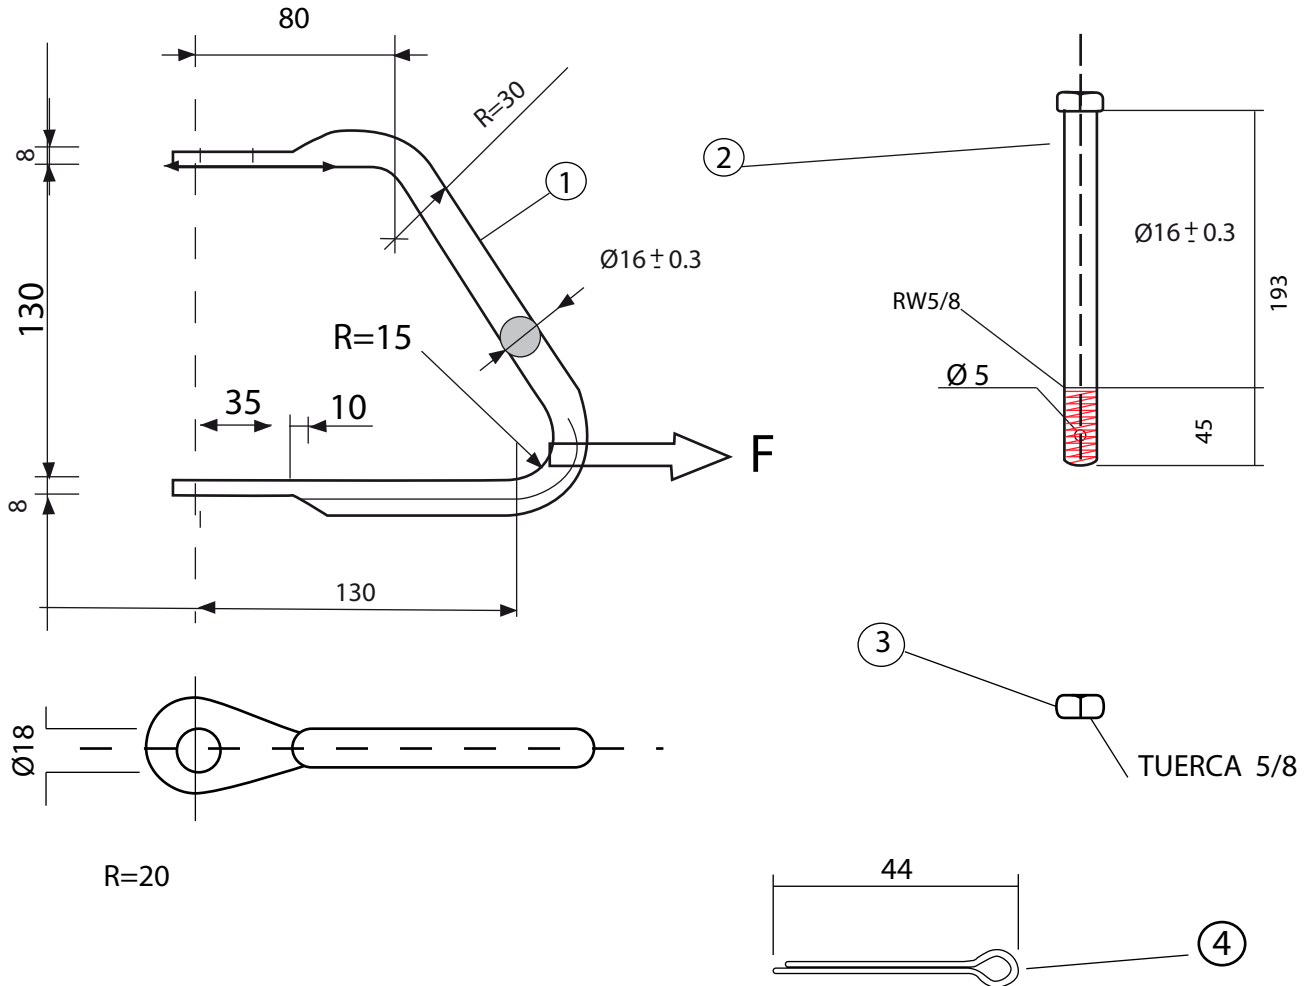

## ESTRIBO PARA AMARRE LINEA AEREA 13,2KV-33KV

POS	DESCRIPCION	CANT	MATERIAL	OBSERVACIONES
1	ESTRIBO	1	SAE 1010	GALV. CTE
2	BULON	1	"	"
3	TUERCA	1	"	"
4	PASADOR DE ALETA	1	"	TIPO D 4 X44